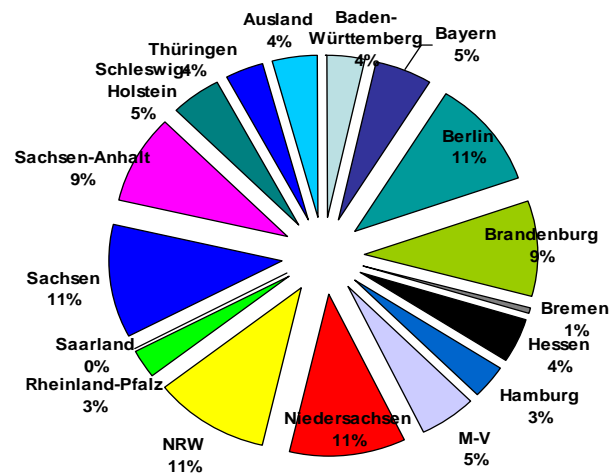

## Übernachtungsstatistiken Ostseebad Göhren

	1991	1992	1993	1994	1995	1996	1997	1998	1999	2000	2001	2002	2003	2004	2005	2006	2007	2008
Ankünfte	22.700	27.712	55.132	50.999	61.894	61.941	63.799	67.627	77.500	91.459	98.413	102.148	114.328	98.574	106.931	109.026	121.503	119.768
Übernachtungen	183.000	250.118	321.397	354.208	364.750	372.623	391.254	416.686	475.022	622.384	661.731	653.891	702.530	642.187	683.404	694.705	766.740	756.266
Bettenanzahl				2.100	2.600	2.900	3.000	3.300	3.450	4.011	4.751	5.000	5.245	5.677	5.227	5.640	5.915	5.821

## Ankünfte nach Bundesländern 2008