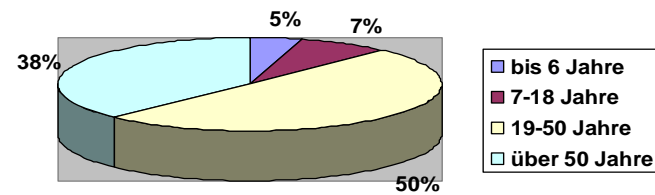

Altersgruppenstatistik 2008

Herausgeber: Kurverwaltung Ostseebad Göhren
Alle Angaben ohne Gewähr!